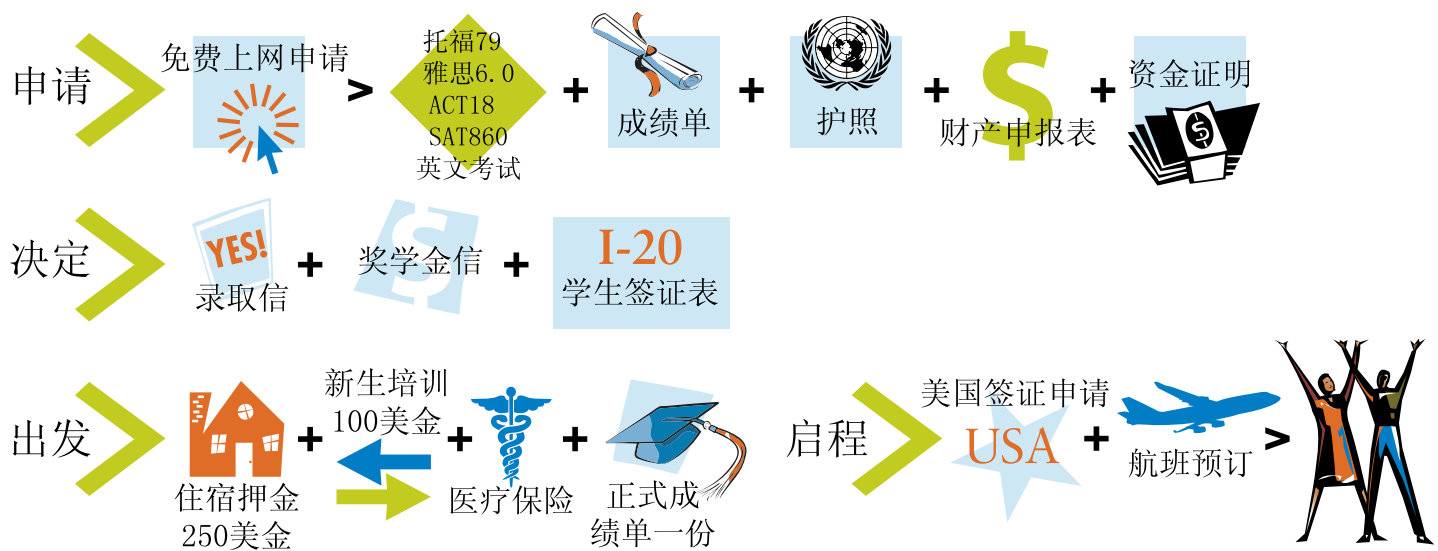

第一年学生： 入学步骤

安全和治安

- > 校园全天候24/7 保安执勤
- > 学生宿舍门卫值班
- > 周末警察校园巡逻
- > 紧急情况短信系统